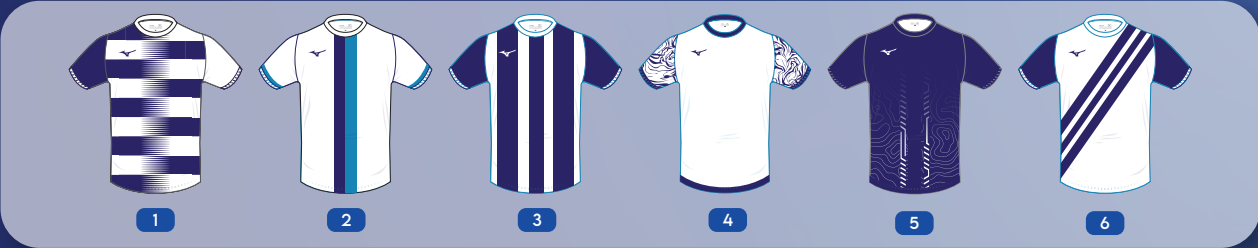

DESIGN IDEAS