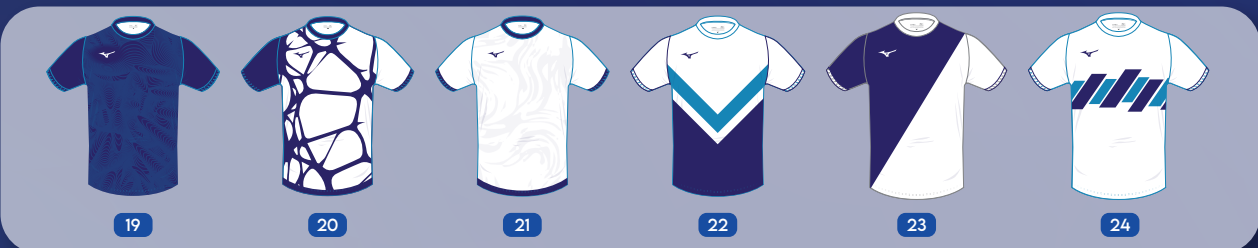

DESIGN IDEAS