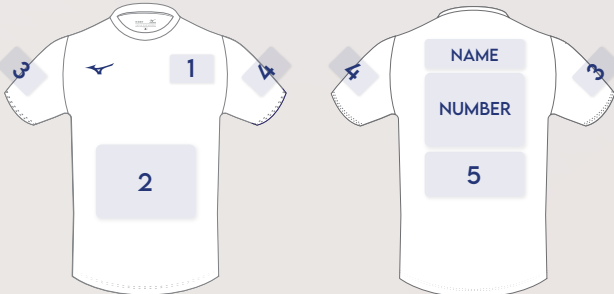

SPONSORS'S POSITION

Machen Sie Ihr Trikot einzigartig, indem Sie Logos hinzufügen. Die maximale Anzahl beträgt 5, einschließlich Ihres Wappens. Die Positionierung und die Maße