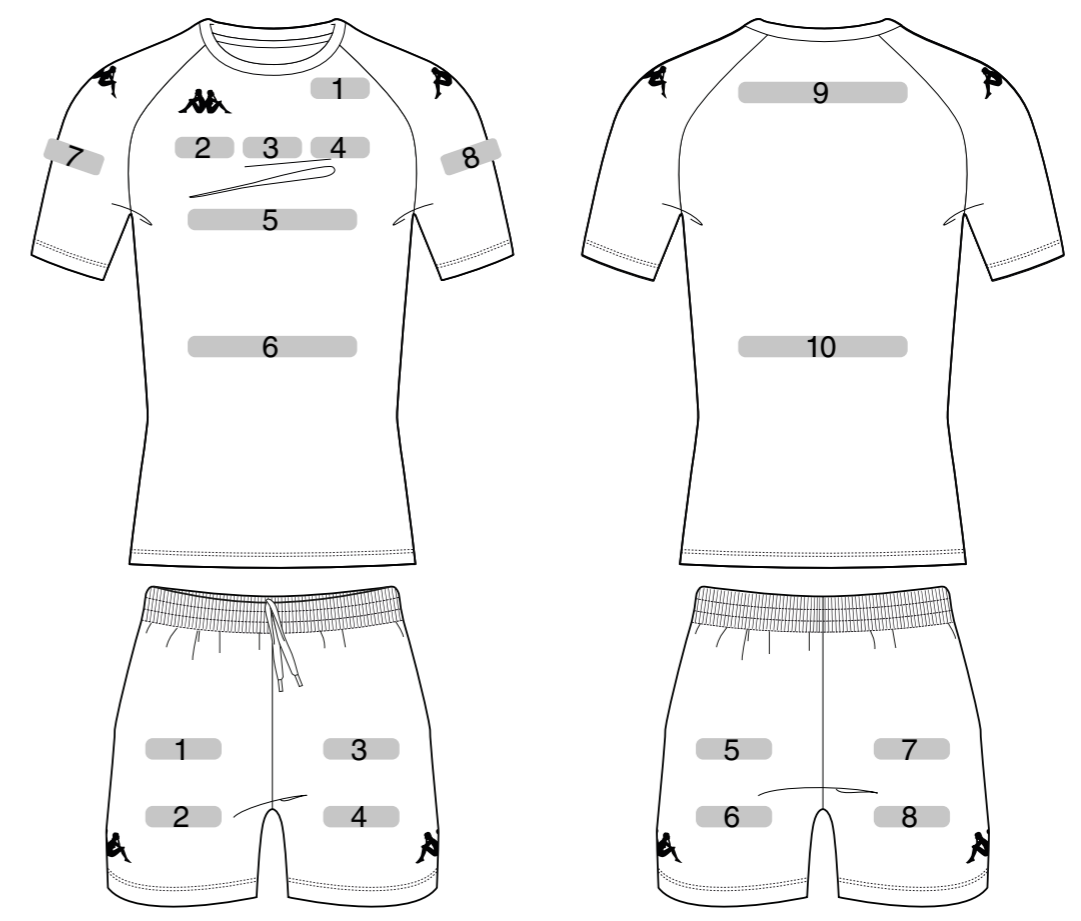

SPONSORS MAILLOT
JERSEY SPONSORS

1 ..... 6 .....
2 ..... 7 .....
3 ..... 8 .....
4 ..... 9 .....
5 ..... 10 .....

SPONSORS SHORT
SHORTS SPONSORS

1 ..... 5 .....
2 ..... 6 .....
3 ..... 7 .....
4 ..... 8 .....

KUSTOM

KUSTOM