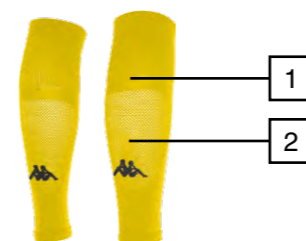

### STYLE 4 : SPOLF

90% polyamide, 6% polyester, 4% élasthanne  
**Prix unitaire 15,00€**