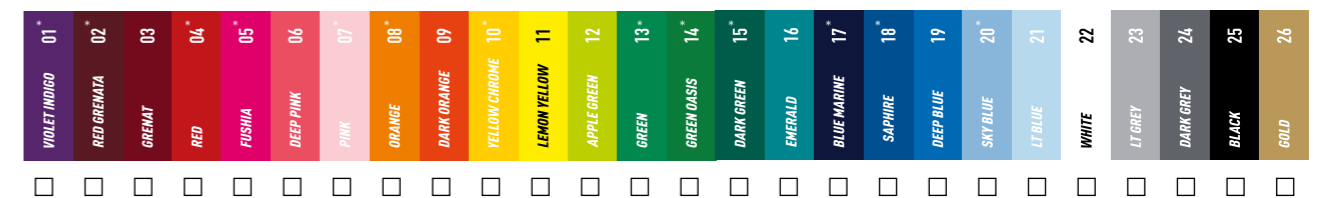

PERSONNALISATION

Le transfert sérigraphique en textile est une technique d'impression populaire utilisée pour appliquer des motifs, des logos, des illustrations et des designs sur des tissus. Le transfert sérigraphique en textile est apprécié pour sa durabilité, sa netteté d'impression et sa polyvalence. Il peut être utilisé sur une variété de tissus, y compris le coton, le polyester et le mélange de fibres synthétiques. Il assure des impressions durables, idéales pour une utilisation quotidienne.

Textile screen transfer is a popular printing technique used to apply patterns, logos, illustrations and designs to fabrics. Textile screen transfers are valued for their durability, sharpness of print and versatility. It can be used on a variety of fabrics, including cotton, polyester and synthetic fiber blends, and creates vibrant, long-lasting prints ideal for everyday use.

DESIGNER DÉDIÉ

DEDICATED DESIGNER

SUIVI PERSONNALISÉ

PERSONALIZED FOLLOW-UP

DES CENTAINES DE MODÈLES DISPONIBLES

HUNDREDS OF MODELS AVAILABLE

LIVRAISON SOUS 2 À 4 SEMAINES

DELIVERY IN 2 TO 4 WEEKS

PAS DE MINIMUM DE COMMANDE

NO MINIMUM ORDER

FICHE CRÉATION

NOM DU CLUB / TEAM NAME

SPORT PRATIQUÉ / YOUR SPORT

MODÈLE PRODUIT / PRODUCT STYLE

JENNO T-SHIRT

JIMMO POLO

JALVO SWEATSHIRT

JENNA T-SHIRT

JALVA SWEATSHIRT

DESIGN PRINT / PRINT DESIGN

COULEURS / COLOURS

1ère couleur / 1st colour