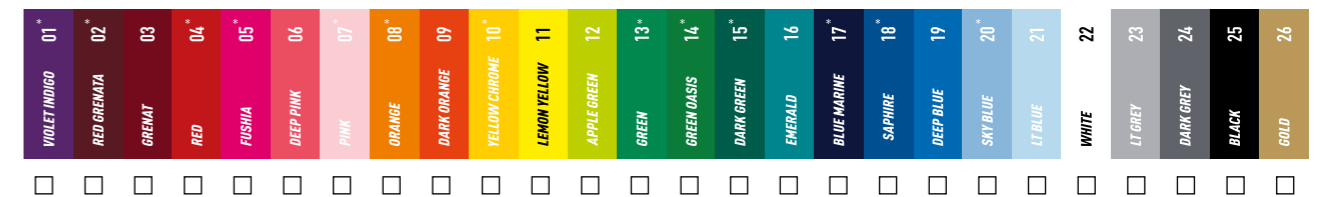

2ème couleur / 2nd colour